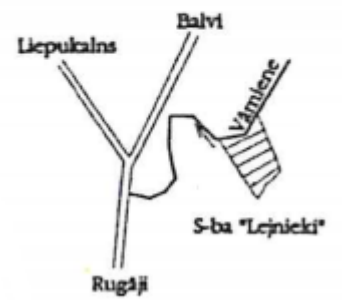

2. pielikums
Rugāju novada domes
2019. gada 27.decembra lēmumam Nr.373

Zemes izvietojuma shēma

Rugāju novada domes priekšsēdētāja

S. Kapteine