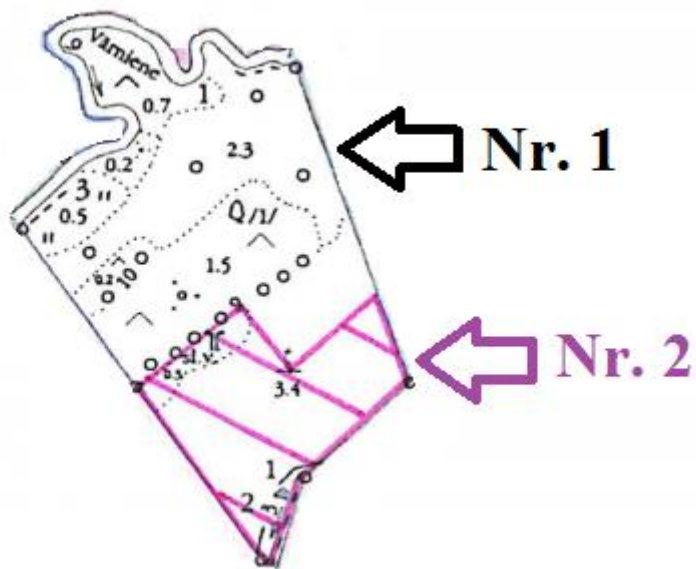

2. pielikums
Rugāju novada domes
2019. gada 27.decembra lēmumam Nr.373

Zemes izvietojuma shēma

Rugāju novada domes priekšsēdētāja

S. Kapteine