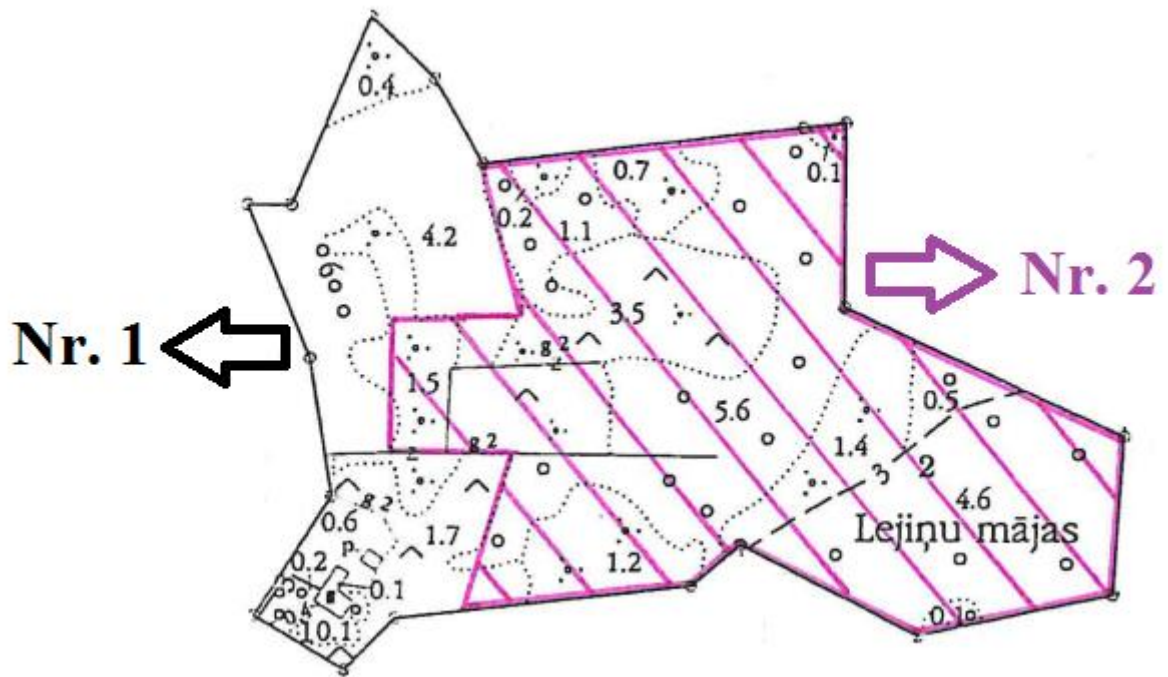

2. pielikums
Rugāju novada domes
2019. gada 27. decembra lēmumam Nr.372

Zemes
izvietojuma shēma

Rugāju novada domes priekšsēdētāja

S. Kapteine