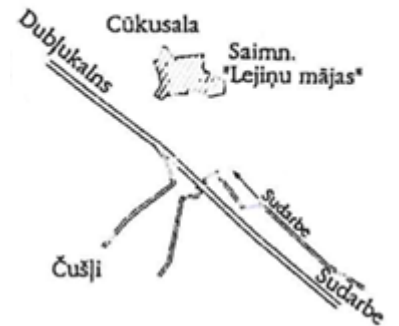

2. pielikums
Rugāju novada domes
2019. gada 27. decembra lēmumam Nr.372

Zemes
izvietojuma shēma

Rugāju novada domes priekšsēdētāja

S. Kapteine